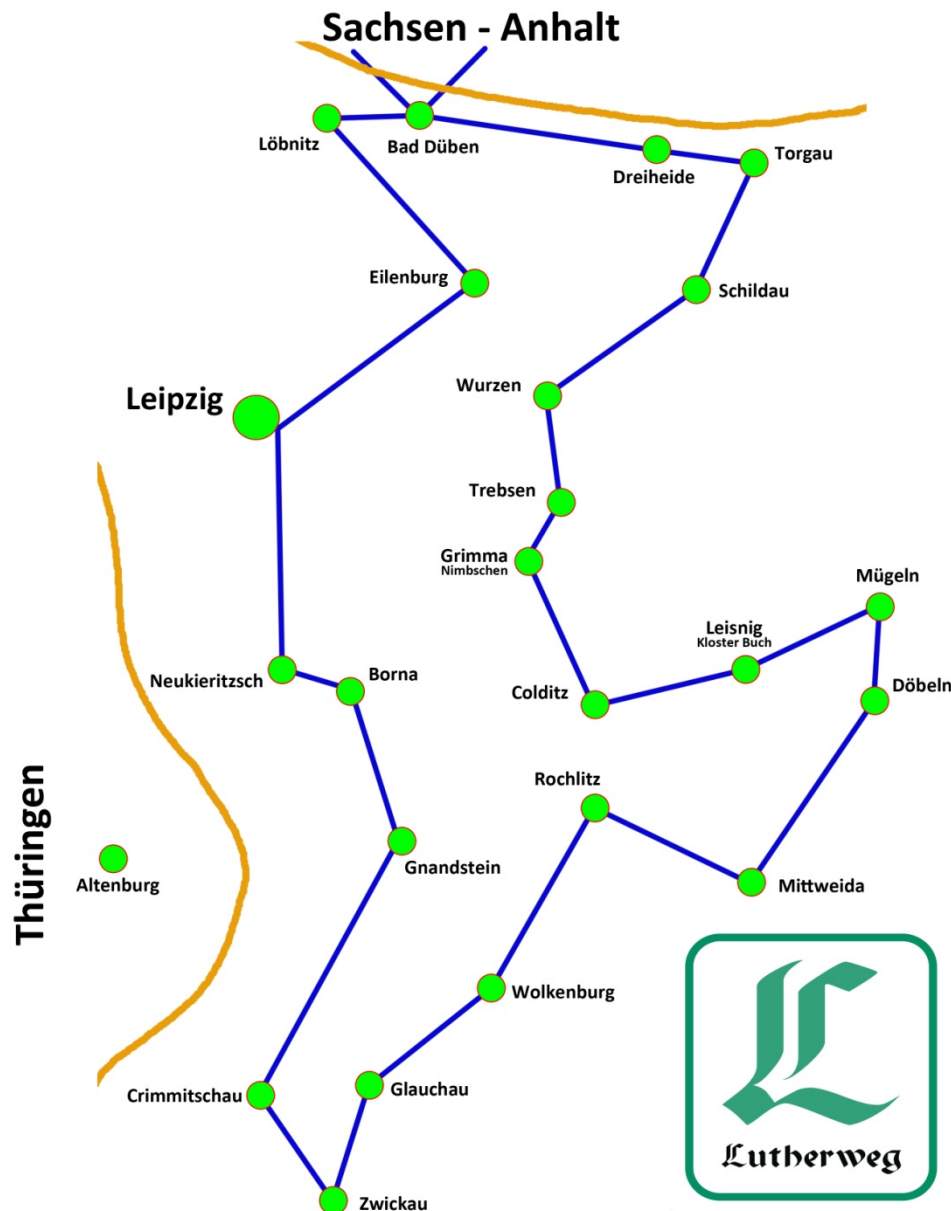

Lutherweg in Sachsen

- Bad Düben
- Dreiheide
- Torgau
- Schildau
- Wurzen
- Trebsen
- Grimma (Kloster Nimbschen)
- Colditz
- Leisnig (Kloster Buch)
- Mügeln (Kloster Sornzig)
- Döbeln
- Mittweida
- Rochlitz
- Wolkenburg
- Glauchau
- Zwickau
- Crimmitschau
- Kohren-Sahlis / Gndstein
- Borna
- Neukieritzsch / Zöllsdorf
- Leipzig
- Eilenburg
- Löbnitz