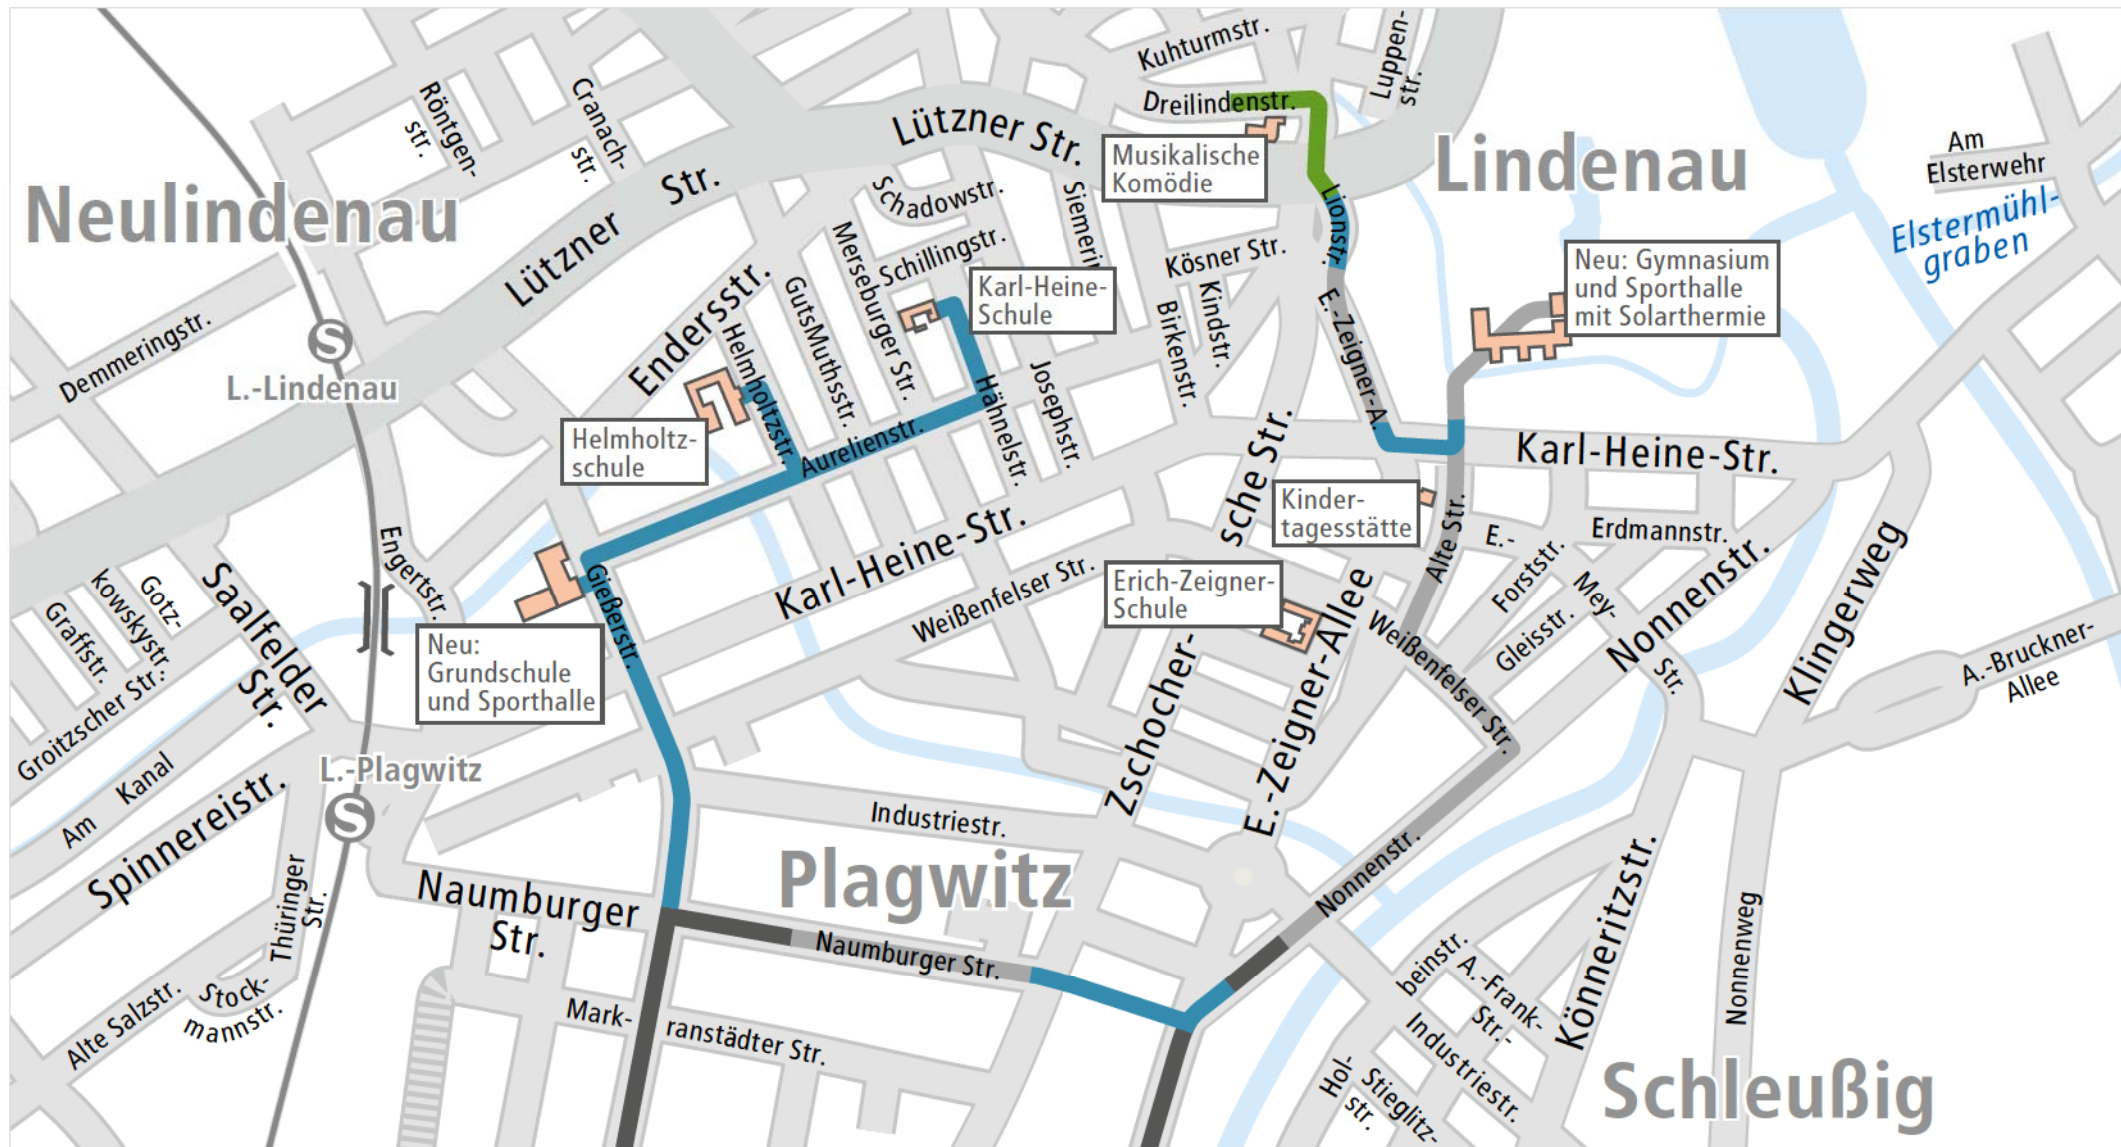

Leipziger investieren für Leipziger.

Fernwärmerschließung Plagwitz

Stadt Leipzig

Legende

Wir bitten um Verständnis für eventuell auftretende Änderungen.
Stand: 25.04.2018

städtische Objekte, die an die Fernwärme angeschlossen werden

Haupttrasse (Bestand)

Ausbau 2017 ✓

Oststrang Bauabschnitt 1

Ausbau 2018

Weststrang/Bauabschnitt Karl-Heine-Straße

Ausbau 2019

Oststrang Bauabschnitt 2 voraussichtliche Lage der Trasse